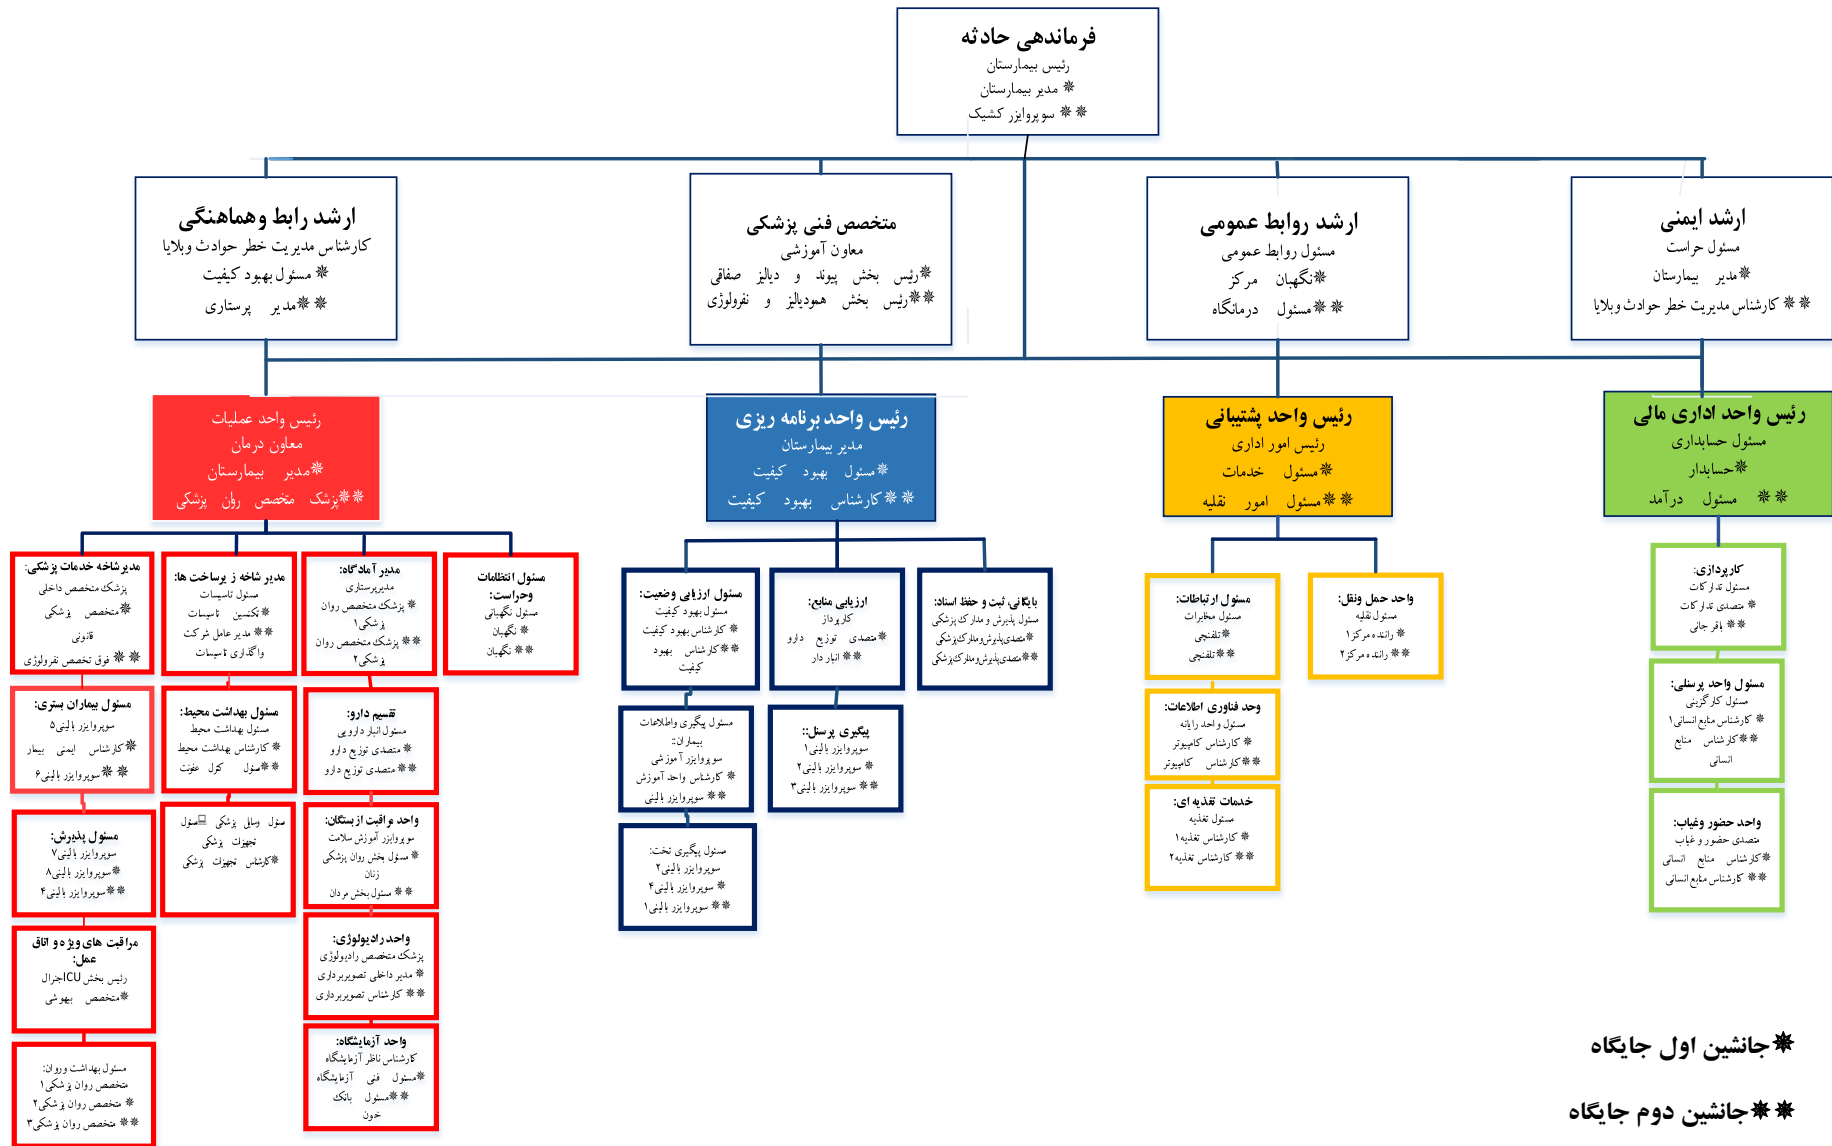

مجتمع آموزشی درمانی پژوهشی نورشید

سامانه فرماندهی مادته سال ۱۴۰۱

* جانشین اول جایگاه

* جانشین دوم جایگاه